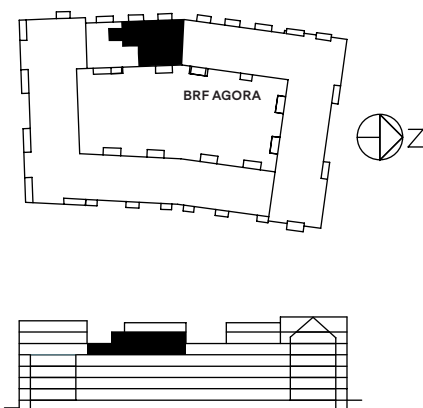

4 rum | 164m²

Orientering

4 rum | 164m²

Orientering

- Vindsvåning - Öppet till nock i entré, vardagsrum, kök/matsal sovrum 14 m² och 13 m² samt arbetsrum, i övriga rum varierande takhöjd
- Rumshöjd WC/Badrum 230 cm
- Bröstningshöjd fönster 60 cm där ej annat anges

- G GARDEROB
- ST STÅDSKÅP
- K KYLSKÅP
- F FRYSSKÅP
- U UGN
- M MICROVÅGSUGN
- KM KOMBIMASKIN
- FRD FÖRRÅD
- BRH FÖNSTERBRÖSTNING I CM

- ▶ Entré
- □ □ El-/Mediacentral
- ▬ Handduktork
- ▧ Spis
- ⌘ Dusch med glasvägg
- ▧ Kliilnergolv
- ▬ Schakt
- ▬ Plats för TV
- ▧ Hattylla
- ▬ ▬ ▬ Frånvalsvägg