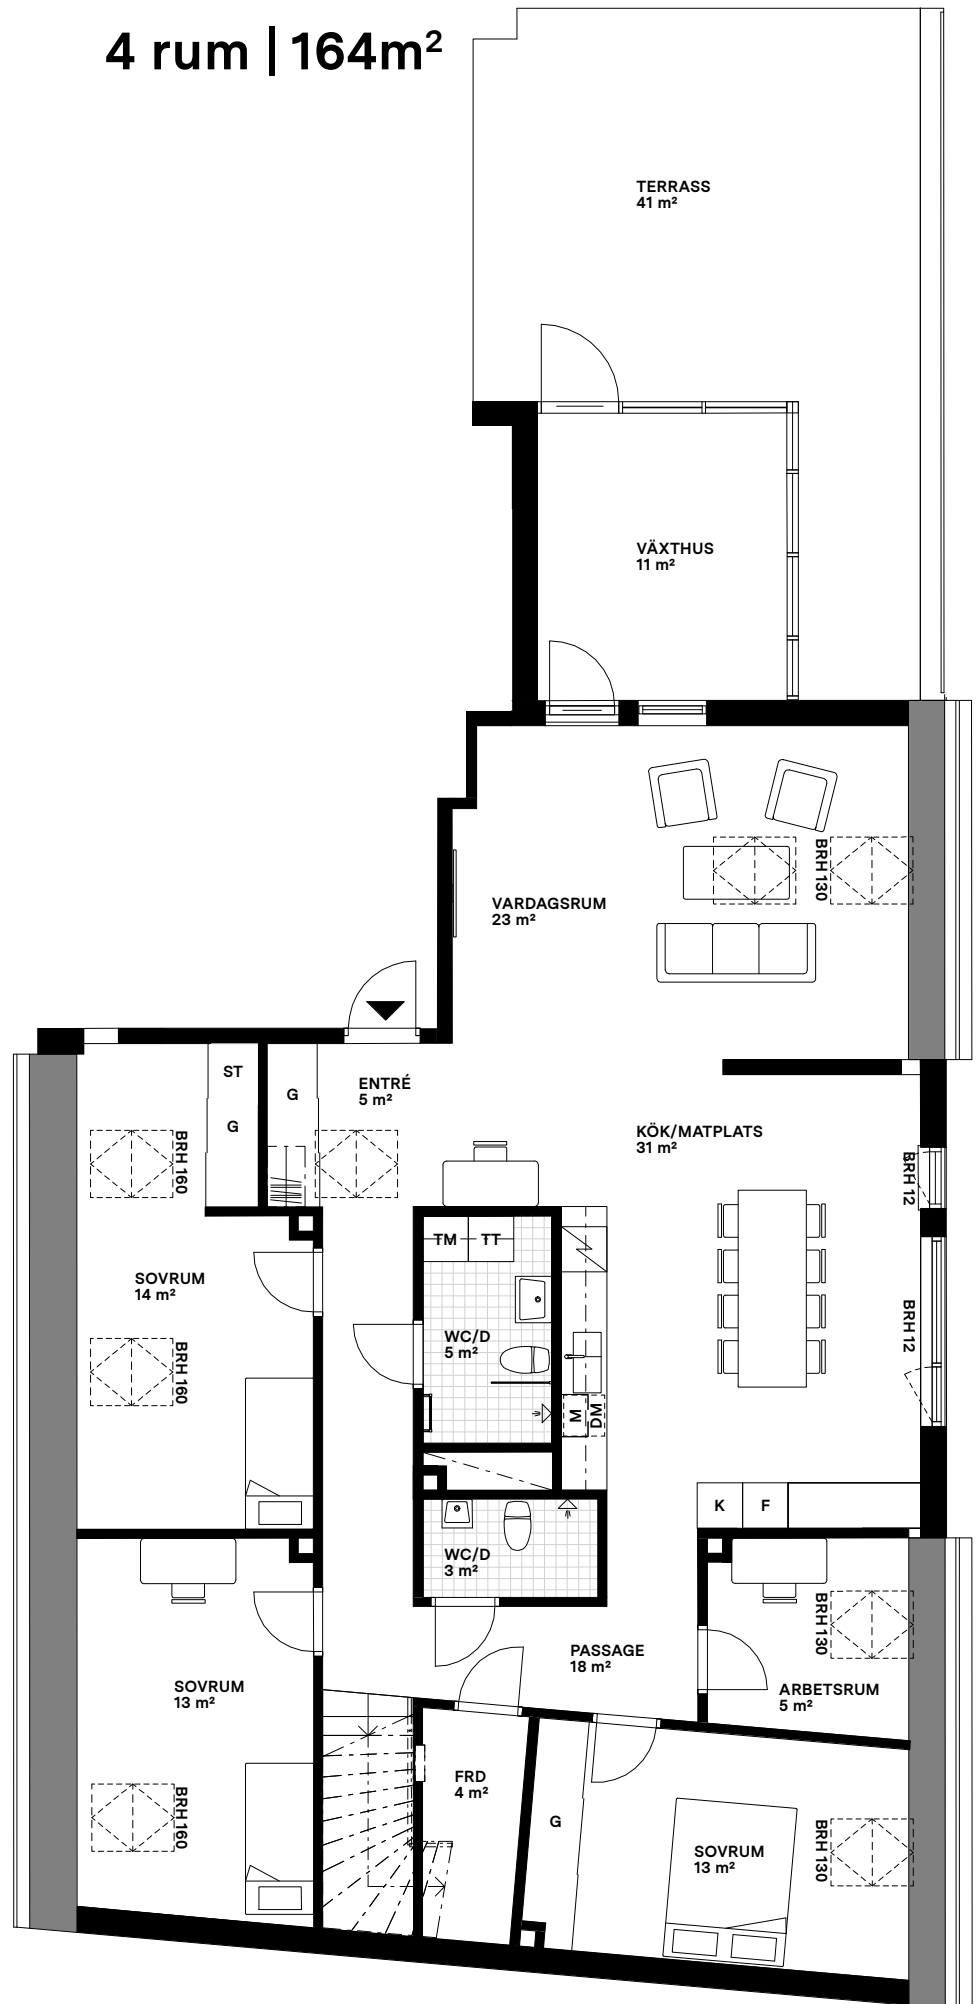

4 rum | 164m²

Orientering

4 rum | 164m²

Orientering

- Vindsvåning - Öppet till nock i entré, vardagsrum, kök/matsal sovrum 14 m² och 13 m² samt arbetsrum, i övriga rum varierande takhöjd
- Rumshöjd WC/Badrum 230 cm
- Bröstningshöjd fönster 60 cm där ej annat anges

- G GARDEROB
- ST STÅDSKÅP
- K KYLSKÅP
- F FRYSSKÅP
- U UGN
- M MICROVÅGSUGN
- KM KOMBIMASKIN
- FRD FÖRRÅD
- BRH FÖNSTERBRÖSTNING I CM

- ▶ Entré
- □ □ El-/Mediacentral
- ▬ Handduktork
- ▧ Spis
- ⌘ Dusch med glasvägg
- ▧ Kliilnergolv
- ▬ Schakt
- ▬ Plats för TV
- ▧ Hattylla
- ▬ ▬ ▬ Frånvalsvägg