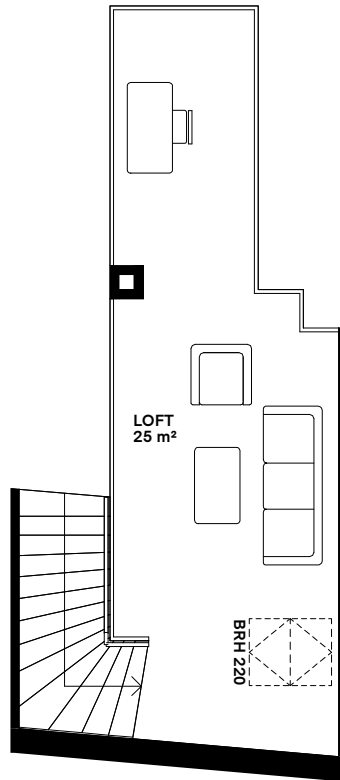

4 rum | 164m²

Orientering

4 rum | 164m²

Orientering

- Vindsvåning - Öppet till nock i entré, vardagsrum, kök/matsal sovrum 14 m² och 13 m² samt arbetsrum, i övriga rum varierande takhöjd
- Rumshöjd WC/Badrum 230 cm
- Bröstningshöjd fönster 60 cm där ej annat anges

- G GARDEROB
- ST STÅDSKÅP
- K KYLSKÅP
- F FRYSSKÅP
- U UGN
- M MICROVÅGSUGN
- KM KOMBIMASKIN
- FRD FÖRRÅD
- BRH FÖNSTERBRÖSTNING I CM

- ▶ Entré
- □ □ El-/Mediacentral
- ▬ Handduktork
- ▧ Spis
- ⌘ Dusch med glasvägg
- ▧ Kliilnergolv
- ▬ Schakt
- ▬ Plats för TV
- ▧ Hattylla
- ▬ ▬ ▬ Frånvalsvägg