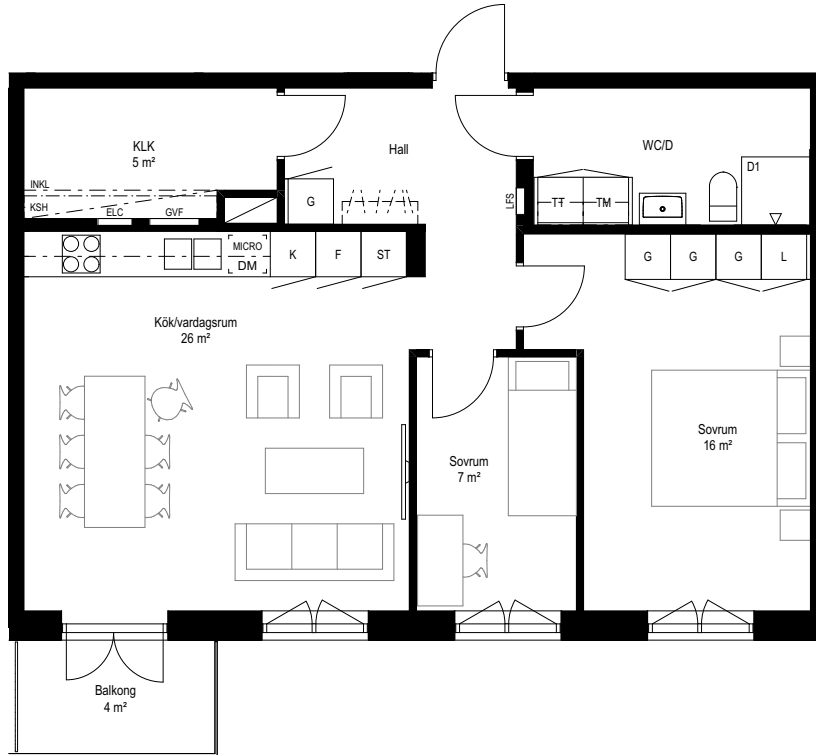

TURE ALLÉ

Engelbrekts väg 27
3 RoK | 72 m²
 Lgh 1-1105

Generell rumshöjd: 2,6 m
 Bröstningshöjd: 0,8 m
 Golv: Kraftig vitpigmentering

	Garderob		Kombimaskin	RH	Rumshöjd
	Högskap		Tvättmaskin	KLK	Klädkammare
	Städskap		Torktumlare	D1	Dusch 0,9 x 0,9 m
	Kylskåp		Inklädnad/undertak	D2	Dusch 0,8 x 0,9 m
	Frysskåp		Schakt	ELC	Elcentral
	Kyl- och frysskåp		Klädstång och hylla	GVF	Golvvärmefördelarskåp
	Diskmaskin		Plats för TV	GVFG	Golvvärmefördelarskåp, lucka lika vägg
	Spishäll		Överskåp kök/badrum	INKL	Inklädnad i tak, underkant: ca 2,4 m
	Kapphylla		Vägg frånval	LFS	Lucka fördelarskåp, lucka lika vägg
				IL	Inspektionsslucka, schakt