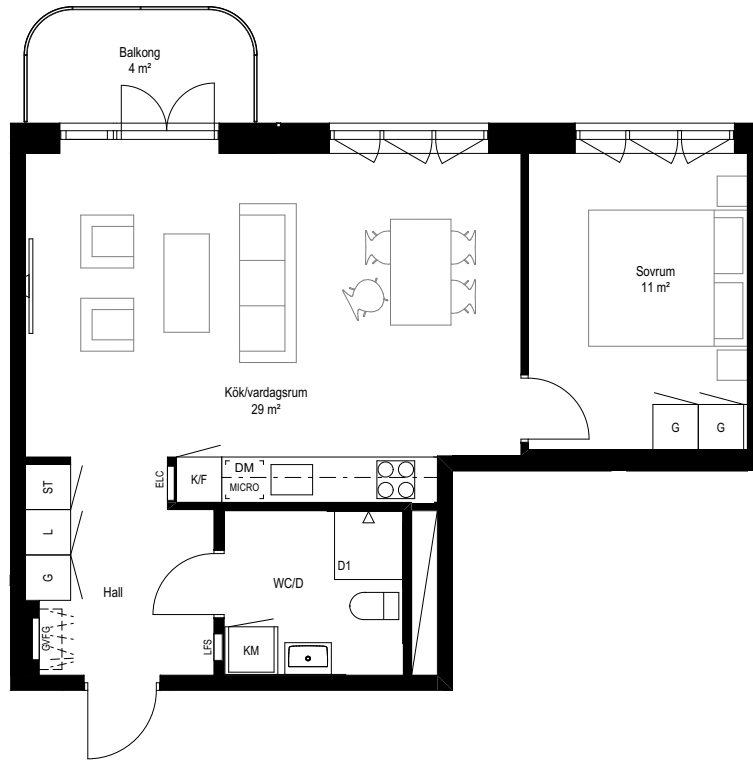

TURE ALLÉ

Engelbrekts väg 27
2 RoK | 53 m²
 Lgh 1-1110

Generell rumshöjd: 2,6 m
 Bröstningshöjd: 0,8 m
 Golv: Kraftig vitpigmentering

SKALA 1:100 (A4)

	Garderob		Kombimaskin	RH	Rumshöjd
	Högskap		Tvättmaskin	KLK	Klädkammare
	Städskap		Torktumlare	D1	Dusch 0,9 x 0,9 m
	Kylskåp		Inklädnad/undertak	D2	Dusch 0,8 x 0,9 m
	Frysskåp		Schakt	ELC	Elcentral
	Kyl- och frysskåp		Klädstång och hylla	GVF	Golvvärmefördelarskåp
	Diskmaskin		Plats för TV	GVFG	Golvvärmefördelarskåp, lucka lika vägg
	Spishäll		Överskåp kök/badrum	INKL	Inklädnad i tak, underkant: ca 2,4 m
	Kapphylla		Vägg frånval	LFS	Lucka fördelarskåp, lucka lika vägg
				IL	Inspektionsslucka, schakt