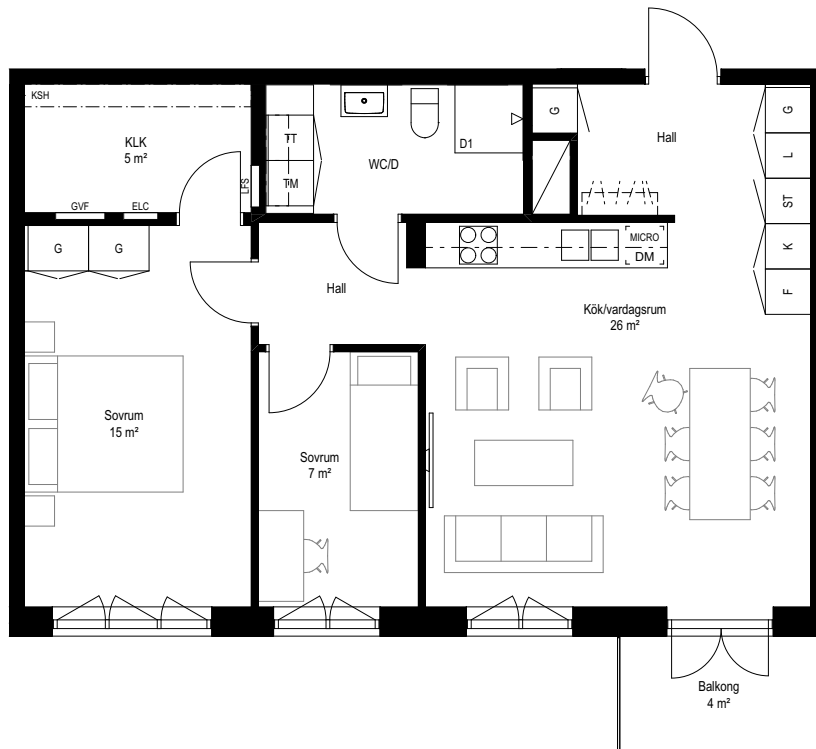

# TURE ALLÉ

Engelbrekts väg 27  
**3 RoK | 72 m<sup>2</sup>**  
 Lgh 1-1404

Generell rumshöjd: 2,6 m  
 Bröstningshöjd: 0,8 m  
 Golv: Svag vitpigmentering

	Garderob		Kombimaskin	RH	Rumshöjd
	Högskap		Tvättmaskin	KLK	Klädkammare
	Städskap		Torktumlare	D1	Dusch 0,9 x 0,9 m
	Kylskåp		Inklädnad/undertak	D2	Dusch 0,8 x 0,9 m
	Frysskåp		Schakt	ELC	Elcentral
	Kyl- och frysskåp		Klädstång och hylla	GVF	Golvvärmefördelarskåp
	Diskmaskin		Plats för TV	GVFG	Golvvärmefördelarskåp, lucka lika vägg
	Spishäll		Inklädnad i tak, underkant: ca 2,4 m	LFS	Lucka fördelarskåp, lucka lika vägg
	Kapphylla		Inspektionsslucka, schakt		
			Överskåp kök/badrum		
			Vägg frånval		

PLAN

↑  
N

SEKTION