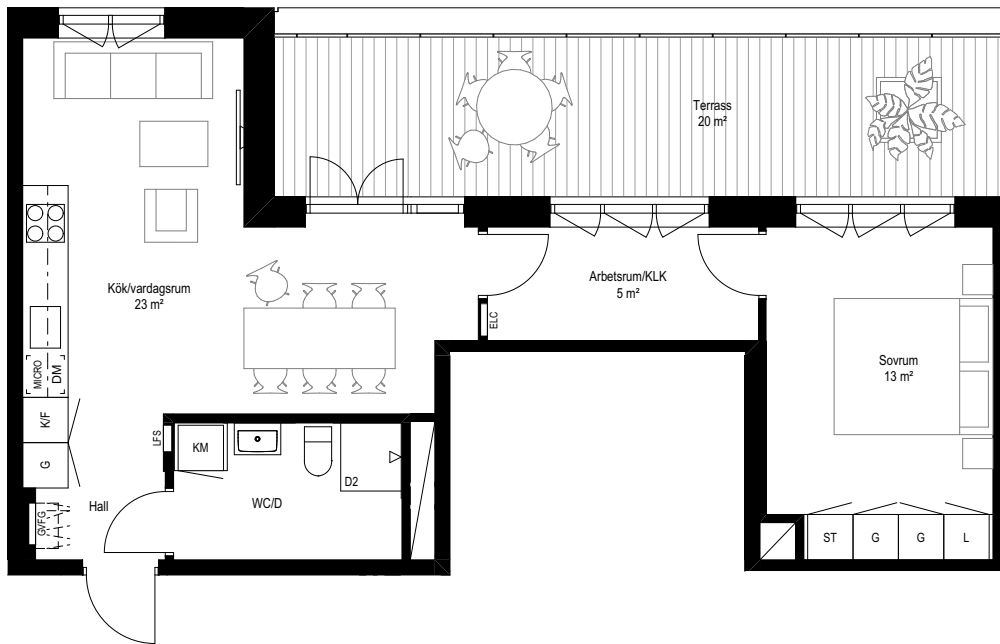

TURE ALLÉ

Engelbrekts väg 27
2 RoK | 50 m²
 Lgh 1-1408

Generell rumshöjd: 2,6 m
 Bröstningshöjd: 0,8 m
 Golv: Svag vitpigmentering

	Garderob		Kombimaskin		Rumshöjd
	Högskap		Tvättmaskin		Klädkammare
	Städskap		Torktumlare		Dusch 0,9 x 0,9 m
	Kylskåp		Inklädnad/undertak		Dusch 0,8 x 0,9 m
	Frysskåp		Schakt		Elcentral
	Kyl- och frysskåp		Klädstång och hylla		Golvvärmefördelarskåp
	Diskmaskin		Plats för TV		Golvvärmefördelarskåp, lucka lika vägg
	Spishäll		Överskåp kök/badrum		Inklädnad i tak, underkant: ca 2,4 m
	Kapphylla		Vägg frånval		Lucka fördelarskåp, lucka lika vägg
					Inspektionsslucka, schakt