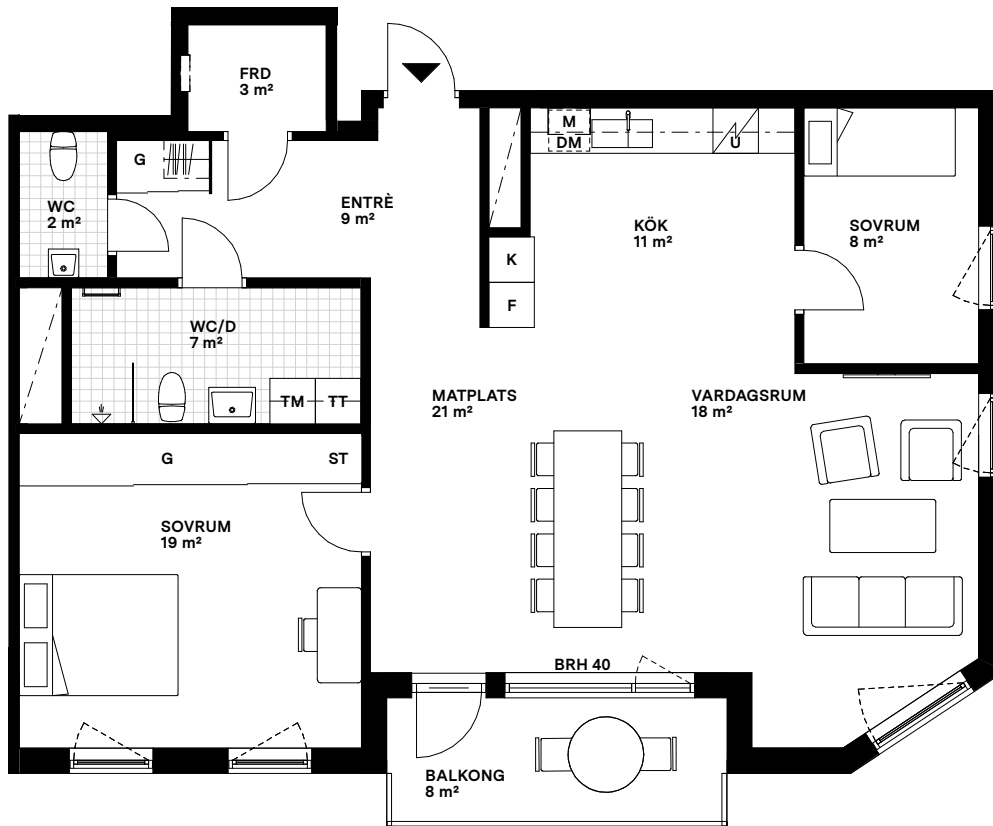

Agora

Norrtälje

H-1101

3 rum | 100m²

1:100

Orientering

- Rumshöjd 260 cm,
- Rumshöjd WC/Badrum 230 cm
- Bröstningshöjd fönster 60 cm där ej annat anges

G	GARDEROB
ST	STÄDSKÅP
K	KYLSKÅP
F	FRYSSKÅP
U	UGN
M	MICROVÅGSUGN
KM	KOMBIMASKIN
FRD	FÖRRÅD
BRH	FÖNSTERBRÖSTNING 1 CM

	Entré
	EI-/Mediacentral
	Handdukstork
	Spis
	Dusch med glasvägg
	Kliilnkerolv
	Schakt
	Plats för TV
	Hathylla
	Frånvalsvägg

Originalformat A4. Rätt till ändringar förbehålles.
Ytangivelser är preliminära.
2025-06-25