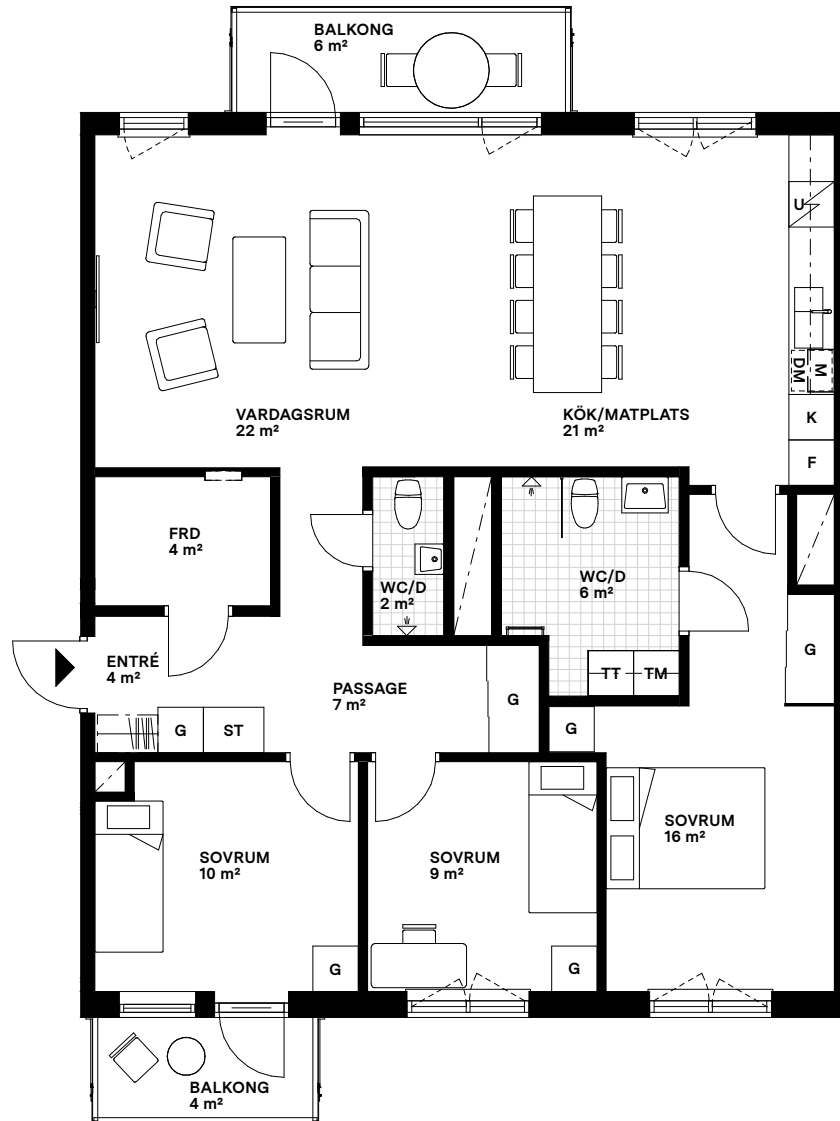

# Agora

Norrtälje

B-1203 B-1303

4 rum | 109m<sup>2</sup>

## Orientering

- Rumshöjd 260 cm,
- Rumshöjd WC/Badrum 230 cm
- Bröstningshöjd fönster 60 cm där ej annat anges

G	GARDEROB
ST	STÄDSKÅP
K	KYLSKÅP
F	FRYSSKÅP
U	UGN
M	MICROVÅGSUGN
KM	KOMBIMASKIN
FRD	FÖRRÅD
BRH	FÖNSTERBRÖSTNING 1 CM

	Entré
	EI-/Mediacentral
	Handdukstork
	Spis
	Dusch med glasvägg
	Kliinkergolv
	Schakt
	Plats för TV
	Hathylla
	Frånvalsvägg

Originalformat A4. Rätt till ändringar förbehålles.  
Ytangivelser är preliminära.  
2025-06-25